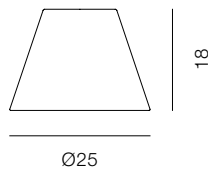

DIFFUSORI / DIFFUSERS

40172.1/BI bianco / white

40172.1/GI giallo / yellow

40172.1/AR arancio / orange

40172.1/BL blu / blue