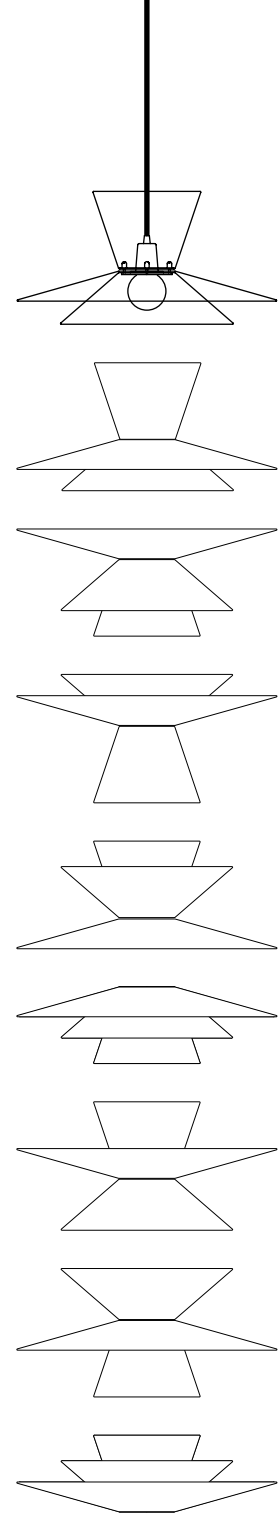

Esempi di composizione
con i tre diversi diffusori