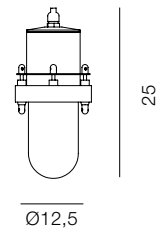

## CORPO LAMPADA / LAMP BODY

12W E27LED

40171.1/BI  bianco / white

40171.1/AN  antracite / anthracite