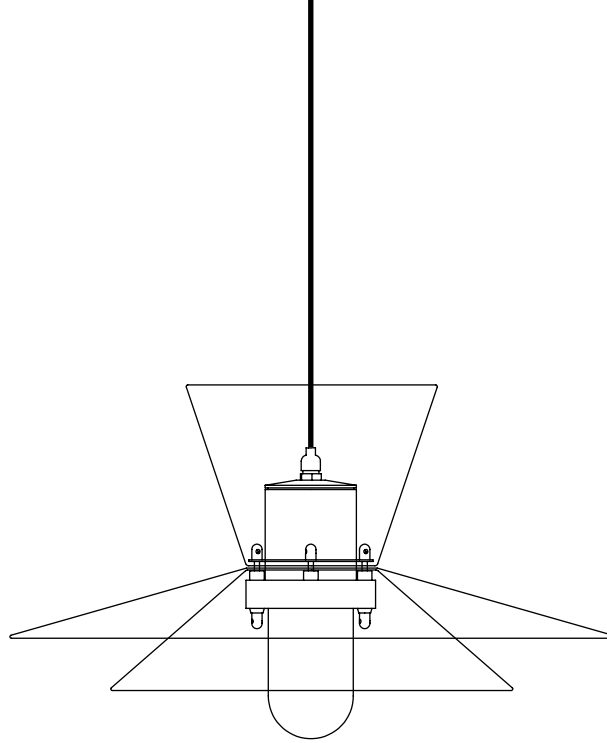

LADY GALALA outdoor

Lampada a sospensione componibile a luce diffusa. Composta da 3 diffusori di forma diversa in metacrilato satinato in 4 colori da disporre in combinazioni diverse. Supporto interno predisposto per lampadina LED. Versione da esterno con schermo interno in vetro satinato.

Modular suspension lamp providing diffused light, consisting of 3 diffusers of different shapes in satin methacrylate in 4 colours to be placed in different combinations. Internal support for a LED bulb. Outdoor version with a satin glass inner screen.

CORPO LAMPADA / LAMP BODY

12W E27LED

40171.1/BI bianco / white

40171.1/AN antracite / anthracite

DIFFUSORI / DIFFUSERS

40172.1/BI bianco / white

40172.1/GI giallo / yellow

40172.1/AR arancio / orange

40172.1/BL blu / blue

40173.1/BI bianco / white

40173.1/GI giallo / yellow

40173.1/AR arancio / orange

40173.1/BL blu / blue

40174.1/BI bianco / white

40174.1/GI giallo / yellow

40174.1/AR arancio / orange

40174.1/BL blu / blue