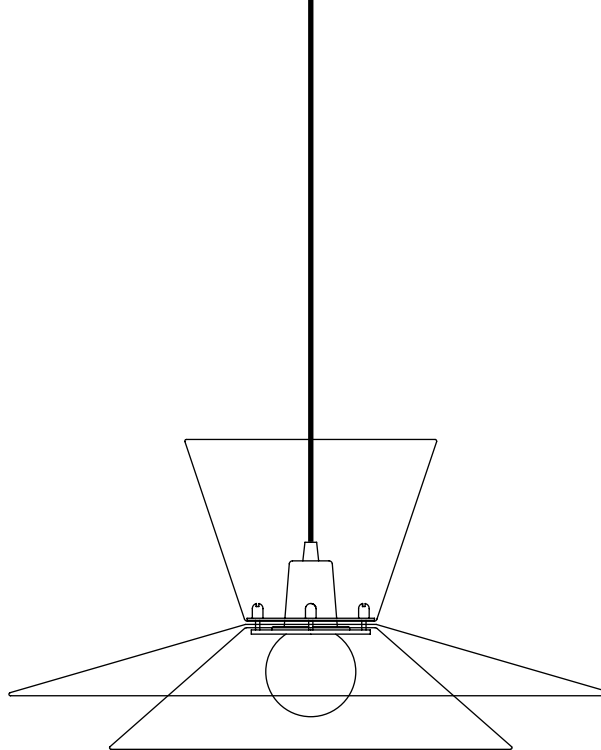

LADY GALALA indoor

Lampada a sospensione componibile a luce diffusa. Composta da 3 diffusori di forma diversa in metacrilato satinato in 4 colori da disporre in combinazioni diverse.

I diffusori sono fissati tramite pomelli al supporto interno in alluminio verniciato nel colore bianco, con portalampana per lampadina a LED.

Modular suspension lamp providing diffused light, consisting of 3 diffusers of different shapes in satin methacrylate in 4 colours to be placed in different combinations.

The diffusers are fixed by means of knobs to the inner aluminium support painted white, with lamp holder for LED bulb.

CORPO LAMPADA / LAMP BODY

23W E27LED

40171/BI ☐ bianco / white

DIFFUSORI / DIFFUSERS

40172/BI ☐ bianco / white

40172/GI ☐ giallo / yellow

40172/AR ☐ arancio / orange

40172/BL ☐ blu / blue

40173/BI ☐ bianco / white

40173/GI ☐ giallo / yellow

40173/AR ☐ arancio / orange

40173/BL ☐ blu / blue

40174/BI ☐ bianco / white

40174/GI ☐ giallo / yellow

40174/AR ☐ arancio / orange

40174/BL ☐ blu / blue