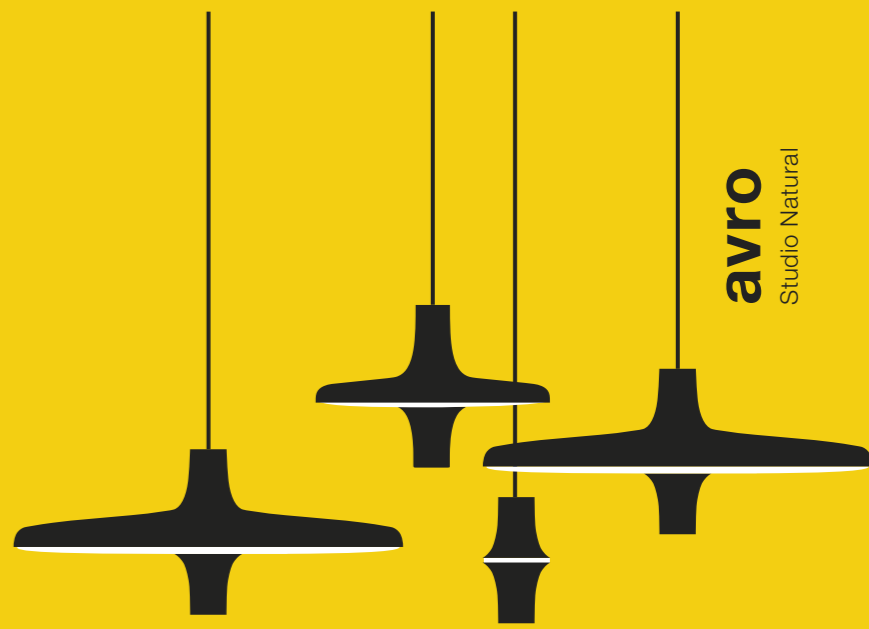

Davide Frattini Frilli

infinita
Marta Sansoni

multidot
Brian Sironi

colibrì tripode
Marco Pisati, Emiliana Martinelli

wand
Bellucci Mazzoni Progetti

dia
Simon Schmitz

diatomea
Sallenti

avro
Studio Natural