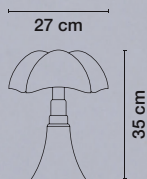

620/J/DIM/T/CL/BI
620/J/DIM/T/CL/MA

Ø 27 H 35 4,5W 350 lm 2700 K dimmable

martinelli luce®