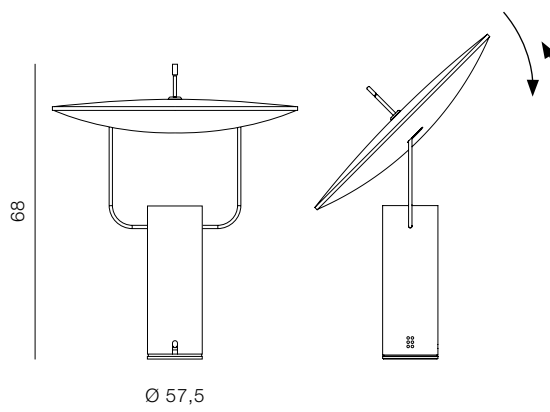

TX1 tech

Lampada da tavolo a luce riflessa. Riflettore orientabile fissato al corpo cilindrico tramite due supporti in metallo cromato. Struttura verniciata nel colore bianco. Diffusore interno in metacrilato satinato. Versioni con Bluetooth dimmerabile con APP Casambi, sorgente di luce a LED tunable white o RGB. Alimentatore elettronico e LED integrato nel corpo lampada.

Table lamp providing reflected light. Adjustable reflector fixed to the cylindrical body by two chromed metal supports. White painted structure. Inner diffuser in satin methacrylate. Available in the version with Bluetooth dimmable with Casambi APP both with tunable white and RGB LED light source. Electronic driver and LED integrated in the lamp body.