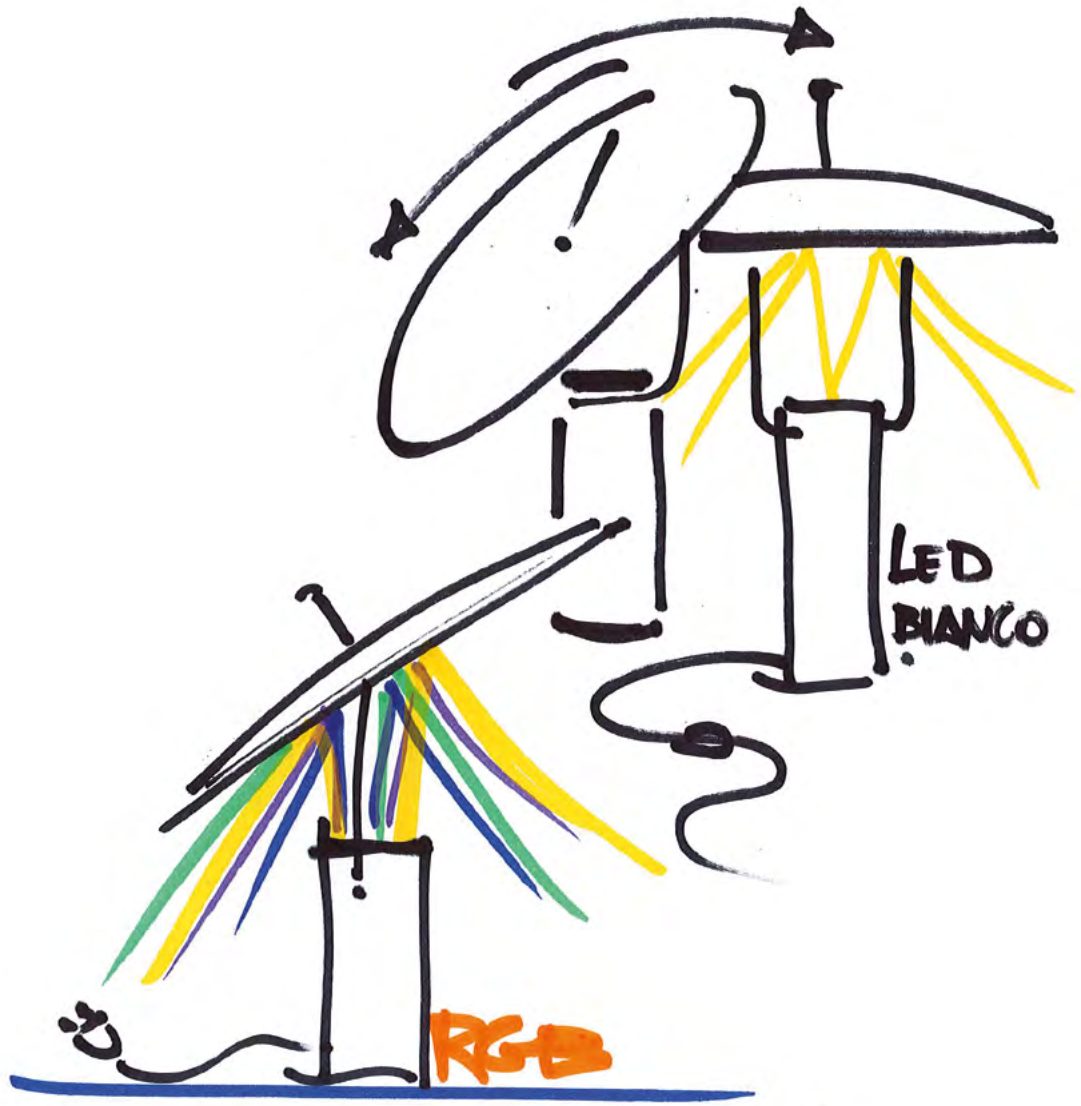

TX1

TX1

MARCO GHILARDUCCI

filber

TX1

Amo molto la tecnologia e l'informatica. Inoltre, lo spazio celeste mi ha sempre affascinato per essere senza confini e barriere e mi sono sempre emozionato a vedere le strutture dei satelliti nello spazio, lucidissime e piene di antenne radio e pannelli solari. La Tx1 è la mia prima lampada e l'ho disegnata con l'intento di fare un prodotto che esprimesse le mie emozioni, versatile, caratterizzato dall'emettere una luce indiretta e orientabile (la luce può essere riflessa per 30° max in due direzioni). Mi sono ispirato ad un radar che si orienta verso lo spazio per comunicare con i satelliti e il nome che le ho dato deriva dal codice di un satellite. L'idea di partenza è stata quella di un riflettore lucidato a specchio su cui incidesse la forte luminosità data da lampadine dicriche colorate RGB (red-green-blue) inserite all'interno di un corpo tubolare in alluminio, in modo da poter creare qualunque tipo di colore sfruttando un comando remoto. Quando la lampada è nata non era ancora disponibile la tecnologia LED, adottata poi nel 2009 (due anni dopo la prima versione). A questo primo aggiornamento tecnologico importante fa seguito l'introduzione della tecnologia bluetooth che consente di comandare la sorgente luminosa utilizzando una APP per smartphone o tablet e ottenere tramite la nuova tecnologia "tunable white" una luce calda o fredda in base alle proprie esigenze, oltre alle mille diverse colorazioni che la tecnologia LED già consentiva. La lampada per le sue dimensioni e le caratteristiche illuminotecniche è ideale per essere utilizzata nel soggiorno, su un tavolo basso vicino al divano.