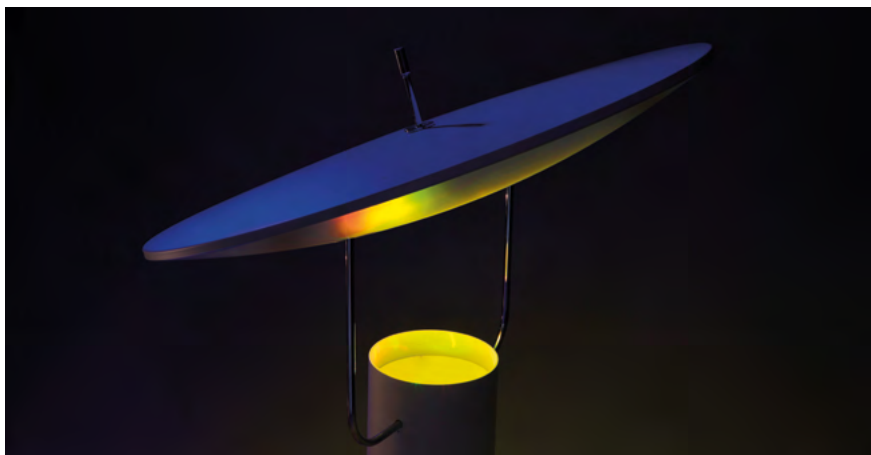

LIGHTYOU LIKE

TUNABLE WHITE
32W LED 3100 lm 2500-6700K

799/L/1/BD/BI ☐ bianco / white

RGB
18W LED RGB 1800 lm

799/L/BD/BI ☐ bianco / white

CASAMBI App iOS / Android - Free -