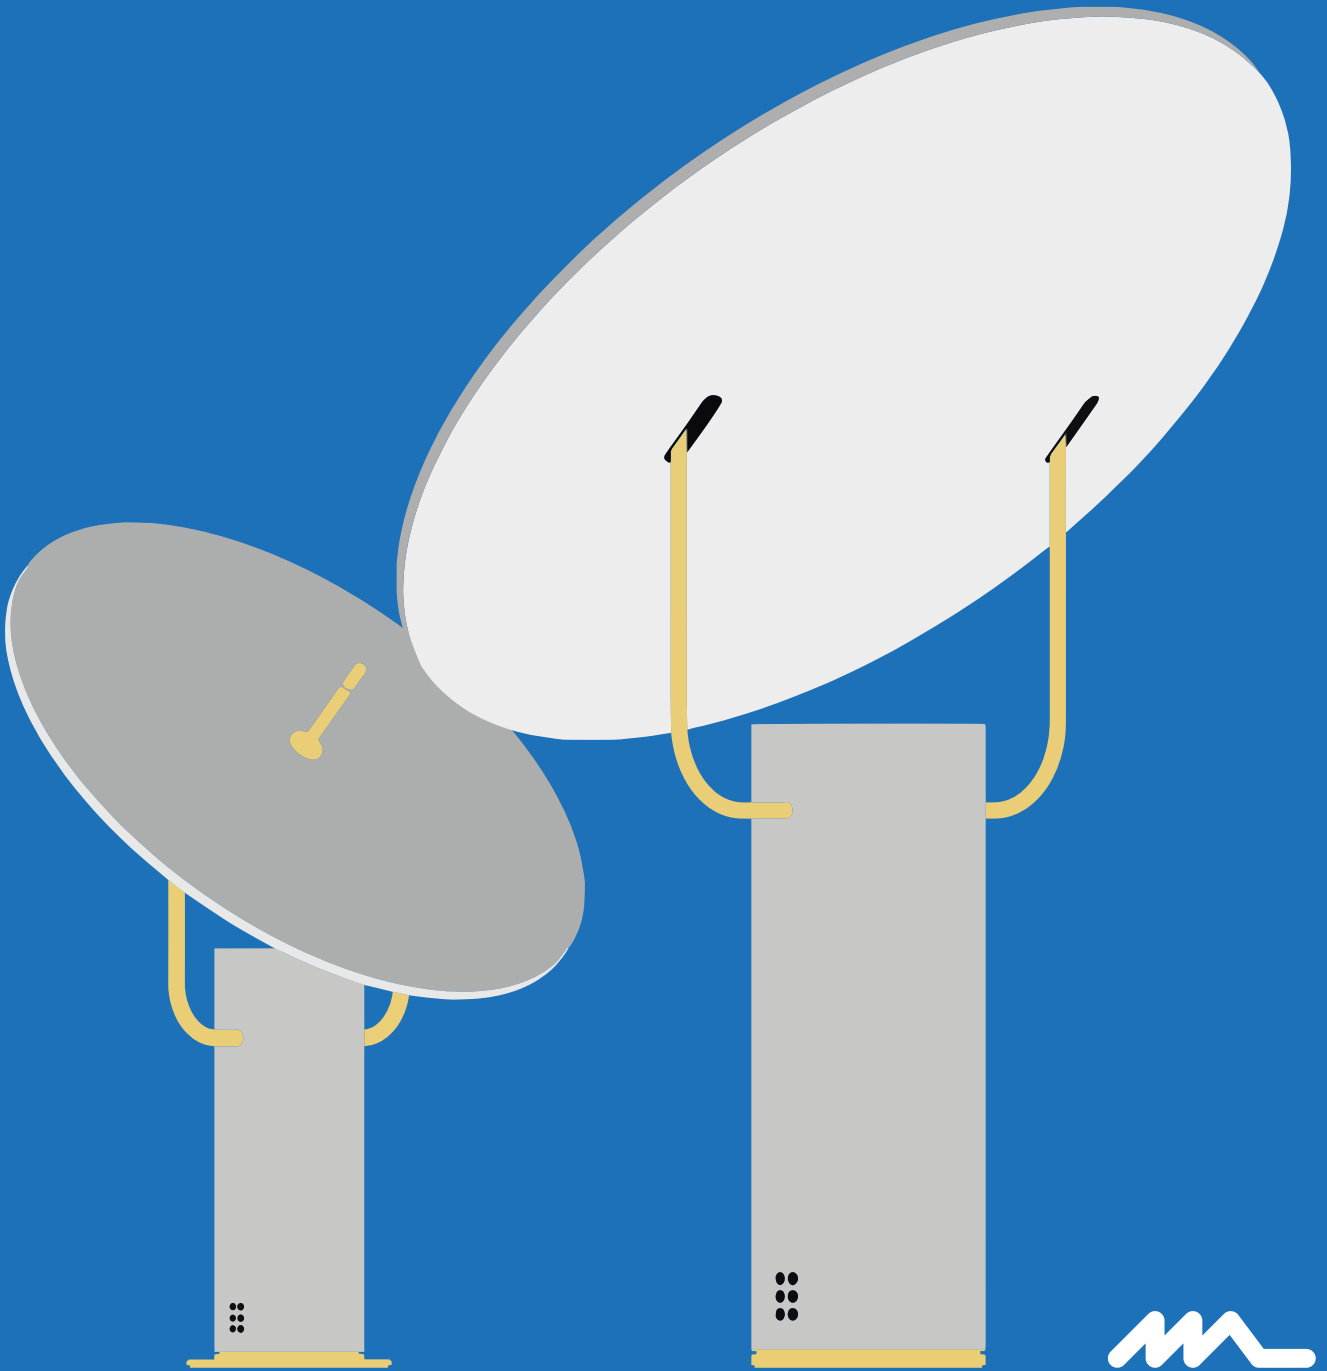

TX1

TX1

MARCO GHILARDUCCI

filber

TX1

Amo molto la tecnologia e l'informatica. Inoltre, lo spazio celeste mi ha sempre affascinato per essere senza confini e barriere e mi sono sempre emozionato a vedere le strutture dei satelliti nello spazio, lucidissime e piene di antenne radio e pannelli solari. La Tx1 è la mia prima lampada e l'ho disegnata con l'intento di fare un prodotto che esprimesse le mie emozioni, versatile, caratterizzato dall'emettere una luce indiretta e orientabile (la luce può essere riflessa per 30° max in due direzioni). Mi sono ispirato ad un radar che si orienta verso lo spazio per comunicare con i satelliti e il nome che le ho dato deriva dal codice di un satellite. L'idea di partenza è stata quella di un riflettore lucidato a specchio su cui incidesse la forte luminosità data da lampadine dicriche colorate RGB (red-green-blue) inserite all'interno di un corpo tubolare in alluminio, in modo da poter creare qualunque tipo di colore sfruttando un comando remoto. Quando la lampada è nata non era ancora disponibile la tecnologia LED, adottata poi nel 2009 (due anni dopo la prima versione). A questo primo aggiornamento tecnologico importante fa seguito l'introduzione della tecnologia bluetooth che consente di comandare la sorgente luminosa utilizzando una APP per smartphone o tablet e ottenere tramite la nuova tecnologia "tunable white" una luce calda o fredda in base alle proprie esigenze, oltre alle mille diverse colorazioni che la tecnologia LED già consentiva. La lampada per le sue dimensioni e le caratteristiche illuminotecniche è ideale per essere utilizzata nel soggiorno, su un tavolo basso vicino al divano.